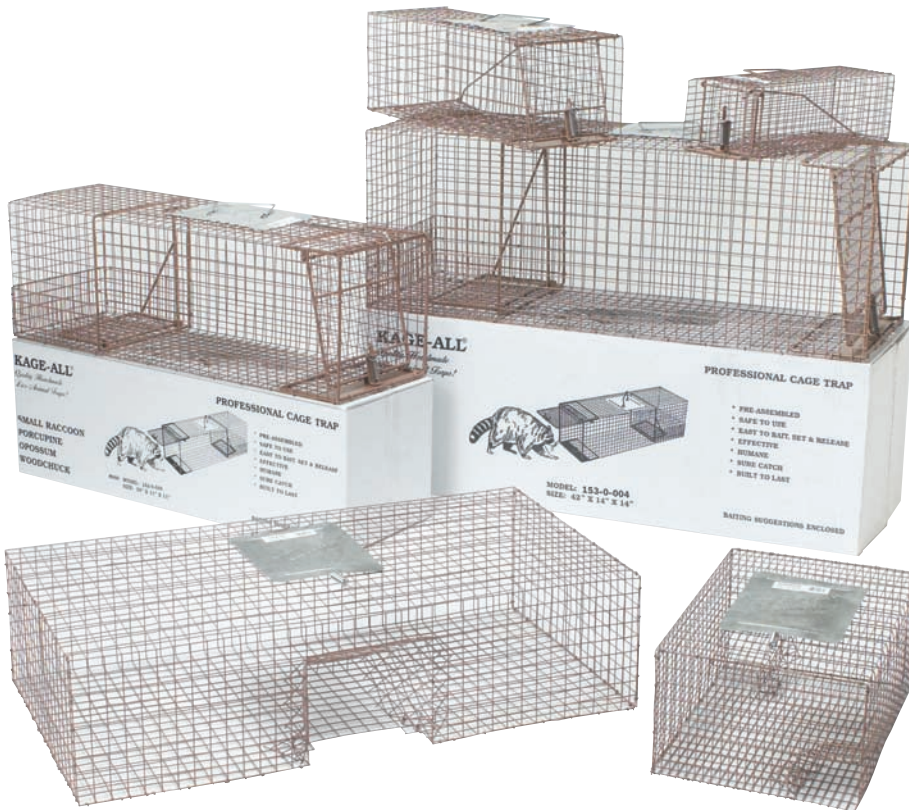

KAGE-ALL®

TRAMPAS PARA ANIMALES VIVOS

Trampas para aves/animales vivos de calidad artesanal

Las trampas para animales vivos KAGE-ALL son una forma segura y humanitaria de capturar animales. Las trampas KAGE-ALL están diseñadas a medida para atrapar todo: desde gorriones hasta mapaches. Los estilos seleccionados están hechos de alambre galvanizado de calibre 14 y una estructura de acero resistente con cubierta pulverizada que garantiza años de uso.

Algunas características innovadoras de las trampas para animales resistentes incluyen: puerta accionada por la gravedad con pestillo con resorte; manija con seguro para transportar fácilmente; área de cebo protegida; reja grande con pedal de tropiezo; seguro de tierra que mantiene el pestillo y la puerta libres de elementos extraños; puerta de acero para mantener la presa encerrada hasta que el operador la libere, y acabado de seguridad para reducir los reflejos y destellos de luz.

Se puede reutilizar durante años para el control de plaga y viene totalmente ensamblado.

Todas las trampas "Kage-All" son de color almendra

Worldwide Solutions In Pest Control Since 1924™

CARACTERÍSTICA	VENTAJA	BENEFICIO
Alambre galvanizado de calibre 14 Con cubierta pulverizada, para darle mayor duración	Protege el acabado. Reduce los reflejos y destellos de luz.	Estructura resistente, que garantiza años de uso.
Área de cebo protegida	Mantiene el cebo seguro y evita que los animales puedan tener acceso desde el exterior.	Atrae a los animales a la ubicación deseada en la trampa.
Piezas de funcionamiento protegidas	Las partes dentro de la trampa evitan que el animal se tropiece antes de tiempo.	Elimina la necesidad de volver a preparar la trampa.
Reja grande con pedal de tropiezo	Captura positiva garantizada.	Ubicada en la parte trasera de la trampa. El animal no puede retroceder antes de que la puerta se cierre.
Seguro de tierra	Evita que pasto, ramitas, piedras y demás objetos extraños obstruyan la puerta y el pestillo.	La entrada de la trampa no se obstruye y el pestillo de la trampa no se obstaculiza.
Pestillo para puerta con resorte	La puerta de la trampa permanece cerrada permanentemente hasta que un operador la abra.	Es casi imposible que se escape un animal.
Manija con protección para las manos	Esta manija ofrece protección para sus manos contra los animales atrapados. La manija le permite un fácil transporte.	Diseño seguro, simple y práctico para transportar los animales atrapados.