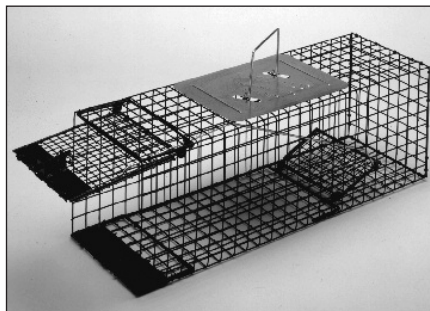

FÁCIL COLOCACIÓN DEL CEBEO

Ubique el cebo en el extremo opuesto a la puerta de ingreso de la trampa.