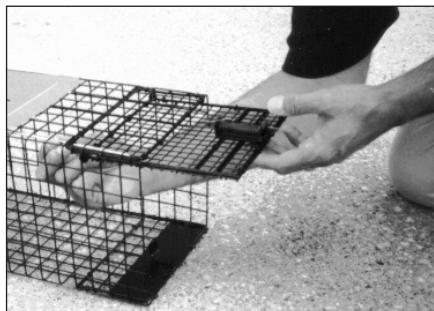

FÁCIL DE PREPARAR

Simplemente levante el anillo del pestillo y abra la puerta. Mueva la varilla de preparación hacia adelante de manera tal que sostenga la barra que está atravesada y mantenga la puerta abierta.