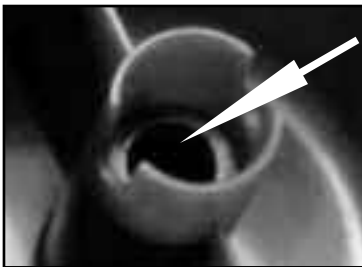

La Estación de cebo para hormigas está hecha de un polipropileno resistente y verde, de modo que se funde con el entorno exterior. Los compartimentos del cebo doble permiten el uso de dos cebos diferentes en forma simultánea. Es altamente inviolable, resistente al agua y, gracias a su diseño innovador, el cebo no se saldrá por los puntos de ingreso.

Para colocar el cebo

En cada uno de los dos compartimentos se puede colocar un cebo diferente: en gránulos, en gel o líquido.

Para cerrar

La tapa se cierra en cualquier posición.

Para colocar

Colóquela en el suelo, hasta las primeras aberturas de ingreso y salida.

Tope deslizante que evita la salida del cebo

El tope interior deslizante que evita la salida del cebo se encuentra en posición. Esto evita que el cebo se derrame cuando se invierta la trampa. Proporciona mayor seguridad y reduce el costo del cebo.