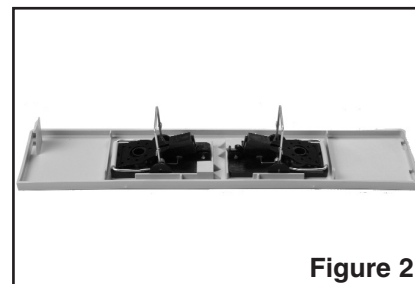

Figure 1

Enlever les deux souricières Snap-E de la base du couvercle. (Figure 2)

Figure 2

INSTALLATION FACILE DE L'APPÂT – Mettre du beurre d'arachides dans les coupelles des souricières Snap-E.

FACILE À INSTALLER – Replacer les souricières Snap-E dans la base. Tirer doucement la barre à la verticale jusqu'à ce qu'elle se bloque fermement dans le loquet. Reposer le couvercle du dessus. (Figure 3)

Figure 3

FACILE À DÉGAGER – Tirer légèrement la barre verticale jusqu'à ce que la souris soit libérée.

DESCRIPTION	N° DE STOCK	TAILLE DU CARTON	QTÉ PAR CAISSE	POIDS	CODE UPC DU CARTON PRINCIPAL
Couvercle de souricière SNAP-E, pqt 6, blanc	102-0-055	27 x 17,8 x 39,7 cm (10 5/8" x 7" x 15 5/8")	6	3,63 kg (8 lb)	113 43312 10552 7
Couvercle de souricière SNAP-E, pqt 6, noir	102-0-057	27 x 17,8 x 39,7 cm (10 5/8" x 7" x 15 5/8")	6	3,63 kg (8 lb)	113 43312 10572 5
Couvercle de souricière SNAP-E, pqt 6, gris	102-0-059	27 x 17,8 x 39,7 cm (10 5/8" x 7" x 15 5/8")	6	3,63 kg (8 lb)	113 43312 10592 3
Couvercle de souricière SNAP-E, pqt 6, brun	102-0-061	27 x 17,8 x 39,7 cm (10 5/8" x 7" x 15 5/8")	6	3,63 kg (8 lb)	113 43312 10612 8
Couvercle de souricière SNAP-E, pqt 6, blanc	102-0-062	27 x 17,8 x 39,7 cm (10 5/8" x 7" x 15 5/8")	6	2,72 kg (6 lb)	Ventes aux professionnels des pesticides seulement
Couvercle de souricière SNAP-E, pqt 6, noir	102-0-063	27 x 17,8 x 39,7 cm (10 5/8" x 7" x 15 5/8")	6	2,72 kg (6 lb)	Ventes aux professionnels des pesticides seulement
Couvercle de souricière SNAP-E, pqt 6, gris	102-0-064	27 x 17,8 x 39,7 cm (10 5/8" x 7" x 15 5/8")	6	2,72 kg (6 lb)	Ventes aux professionnels des pesticides seulement
Couvercle de souricière SNAP-E, pqt 6, brun	102-0-065	27 x 17,8 x 39,7 cm (10 5/8" x 7" x 15 5/8")	6	2,72 kg (6 lb)	Ventes aux professionnels des pesticides seulement
SNAP-E Cover Glue Trap	102-0-066	27,9 x 15,2 x 10,2 cm (11" x 6" x 4")	100	1,81 kg (4 lb)	Ventes aux professionnels des pesticides seulement