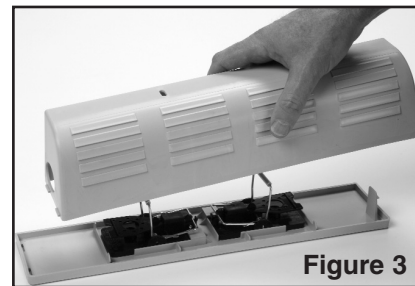

Figure 1

Enlever les deux souricières Snap-E de la base du couvercle. (Figure 2)

Figure 2

INSTALLATION FACILE DE L'APPÂT – Mettre du beurre d'arachides dans les coupelles des souricières Snap-E.

FACILE À INSTALLER – Replacer les souricières Snap-E dans la base. Tirer doucement la barre à la verticale jusqu'à ce qu'elle se bloque fermement dans le loquet. Reposer le couvercle du dessus. (Figure 3)

Figure 3

FACILE À DÉGAGER – Tirer légèrement la barre verticale jusqu'à ce que la souris soit libérée.

DESCRIPTION	N° DE STOCK	TAILLE DU CARTON	QTÉ PAR CAISSE	POIDS	CODE UPC DU CARTON PRINCIPAL
Couvercle de souricière SNAP-E, pqt 6, blanc	102-0-055	27 x 17,8 x 39,7 cm (10 5/8" x 7" x 15 5/8")	6	3,63 kg (8 lb)	113 43312 10552 7
Couvercle de souricière SNAP-E, pqt 6, noir	102-0-057	27 x 17,8 x 39,7 cm (10 5/8" x 7" x 15 5/8")	6	3,63 kg (8 lb)	113 43312 10572 5
Couvercle de souricière SNAP-E, pqt 6, gris	102-0-059	27 x 17,8 x 39,7 cm (10 5/8" x 7" x 15 5/8")	6	3,63 kg (8 lb)	113 43312 10592 3
Couvercle de souricière SNAP-E, pqt 6, brun	102-0-061	27 x 17,8 x 39,7 cm (10 5/8" x 7" x 15 5/8")	6	3,63 kg (8 lb)	113 43312 10612 8
Couvercle de souricière SNAP-E, pqt 6, blanc	102-0-062	27 x 17,8 x 39,7 cm (10 5/8" x 7" x 15 5/8")	6	2,72 kg (6 lb)	Ventes aux professionnels des pesticides seulement
Couvercle de souricière SNAP-E, pqt 6, noir	102-0-063	27 x 17,8 x 39,7 cm (10 5/8" x 7" x 15 5/8")	6	2,72 kg (6 lb)	Ventes aux professionnels des pesticides seulement
Couvercle de souricière SNAP-E, pqt 6, gris	102-0-064	27 x 17,8 x 39,7 cm (10 5/8" x 7" x 15 5/8")	6	2,72 kg (6 lb)	Ventes aux professionnels des pesticides seulement
Couvercle de souricière SNAP-E, pqt 6, brun	102-0-065	27 x 17,8 x 39,7 cm (10 5/8" x 7" x 15 5/8")	6	2,72 kg (6 lb)	Ventes aux professionnels des pesticides seulement
SNAP-E Cover Glue Trap	102-0-066	27,9 x 15,2 x 10,2 cm (11" x 6" x 4")	100	1,81 kg (4 lb)	Ventes aux professionnels des pesticides seulement