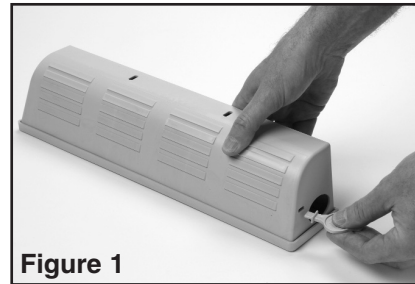

Chaque couvercle Snap-E comprend une clé de sécurité.

Des solutions mondiales de lutte contre la vermine depuis 1924^{MC}

- Se fond dans l'environnement
- S'utilise dans les endroits communs
- Les rongeurs et les pièges sont hors de vue
- Garde les enfants et les animaux éloignés des pièges
- Aucun produit chimique
- Peut contenir les souricières en bois et les souricières Snap-E
- Une clé est nécessaire pour éviter les ouvertures accidentelles
- Choix de blanc, noir, gris et brun – peut se peindre
- Construction robuste
- Ouvertures d'inspection

COUVERCLE DE SOURICIÈRE SNAP-E

Pour enlever le couvercle, insérer la clé dans la fente à côté du trou d'entrée de souris. Maintenir la base en poussant la clé, tirer en ligne droite pour enlever le couvercle. (Figure 1) Retirer la clé et la conserver en lieu sûr.

Figure 1

Enlever les deux souricières Snap-E de la base du couvercle. (Figure 2)

Figure 2

INSTALLATION FACILE DE L'APPÂT – Mettre du beurre d'arachides dans les coupelles des souricières Snap-E.

FACILE À INSTALLER – Replacer les souricières Snap-E dans la base. Tirer doucement la barre à la verticale jusqu'à ce qu'elle se bloque fermement dans le loquet. Reposer le couvercle du dessus. (Figure 3)